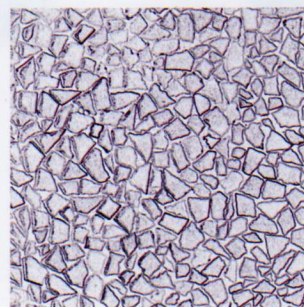

Opus Incertum  
Corallo

Opus Incertum  
Cuoio

## Formati

5x20 Bordura Opus  
7x20 Bordura Opus  
10x20 Bordura Opus

Pr. 35 Pz.  
Pr. 39 Pz.  
Pr. 43 Pz.

Pr. 59 Ml.  
Pr. 66 Ml.  
Pr. 69 Ml.

Sfuso  
Pr. 99 Mq.

30x30 Foglio Premontato

Costo di premontaggio  
180,00 Mq.