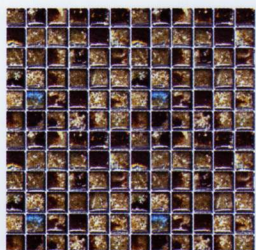

# “Serie Galassia Mosaico” “Serie Galassia Mosaico” 2,3x2,3 Pietra Lavica “Galassia Mosaico” 2,3x2,3

Mosaico disponibile su rete formato 30x30 nei colori

Pr. 67 Foglio

2,3 x 2,3  
Galassia Nero

Pr. 67 Foglio

2,3 x 2,3  
Galassia Blu

Pr. 67 Foglio

2,3 x 2,3  
Galassia Bordeaux

Pr. 67 Foglio

2,3 x 2,3  
Galassia Miele

Pr. 67 Foglio

2,3 x 2,3  
Galassia Giallo

Pr. 67 Foglio

2,3 x 2,3  
Galassia Verde

Pr. 67 Foglio

2,3 x 2,3  
Galassia Turchese

Pr. 67 Foglio

2,3 x 2,3  
Galassia Corallo

Pr. 67 Foglio

2,3 x 2,3  
Galassia Cuoio