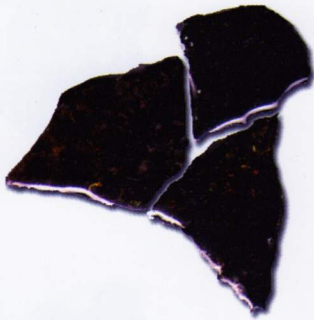

“Serie Galassia” Macro Opus Pietra - Lavica

Macro Opus Pietra Lavica “Colori” Galassia

Pr. 90

Macro Opus
Nero