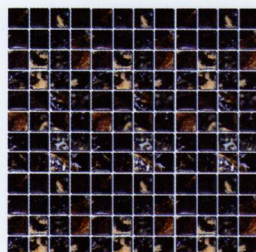

Macro Opus  
Corallo

Pr. 90

Macro Opus  
Cuoio

# “Serie Galassia Mosaico” “Serie Galassia Mosaico” 2,3x2,3 Pietra Lavica “Galassia Mosaico” 2,3x2,3

Mosaico disponibile su rete formato 30x30 nei colori

Pr. 67 Foglio

2,3 x 2,3  
Galassia Nero

Pr. 67 Foglio

2,3 x 2,3  
Galassia Blu

Pr. 67 Foglio

2,3 x 2,3  
Galassia Bordeaux

Pr. 67 Foglio

2,3 x 2,3  
Galassia Miele

Pr. 67 Foglio

2,3 x 2,3  
Galassia Giallo

Pr. 67 Foglio