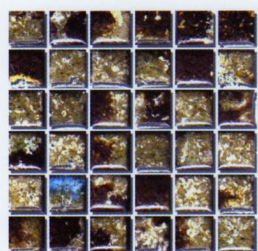

## Bordure

5x30 Bordura 2,3 x 2,3 Pr. 38 Pz.

7,5x30 Bordura 2,3 x 2,3 Pr. 43 Pz.

10x30 Bordura 2,3 x 2,3 Pr. 49 Pz.

# “Serie Galassia Mosaico” “Serie Galassia Mosaico” 4,8x4,8 Pietra Lavica “Galassia Mosaico” 4,8x4,8

Mosaico disponibile su rete formato 30x30 nei colori

Pr. 63 Foglio

4,8x4,8  
Galassia Nero

Pr. 63 Foglio

4,8x4,8  
Galassia Blu

Pr. 63 Foglio

4,8x4,8  
Galassia Bordeaux

Pr. 63 Foglio

4,8x4,8  
Galassia Miele

Pr. 63 Foglio

4,8x4,8  
Galassia Giallo

Pr. 63 Foglio