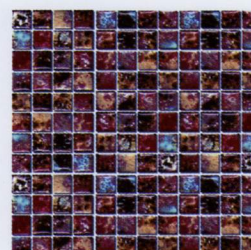

# “Serie Galassia Mosaico” “Serie Galassia Mosaico” 2,3x2,3 Pietra Lavica “Galassia Mosaico” 2,3x2,3

Mosaico disponibile su rete formato 30x30 nei colori

Pr. 67 Foglio

2,3 x 2,3  
Galassia Nero

Pr. 67 Foglio

2,3 x 2,3  
Galassia Blu

Pr. 67 Foglio

2,3 x 2,3  
Galassia Bordeaux

Pr. 67 Foglio

2,3 x 2,3  
Galassia Miele

Pr. 67 Foglio

2,3 x 2,3  
Galassia Giallo

Pr. 67 Foglio