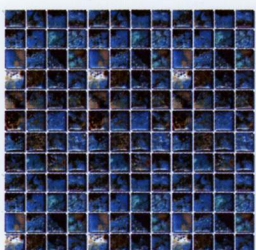

# “Serie Galassia Mosaico” “Serie Galassia Mosaico” 2,3x2,3 Pietra Lavica “Galassia Mosaico” 2,3x2,3

Mosaico disponibile su rete formato 30x30 nei colori

Pr. 67 Foglio

2,3 x 2,3  
Galassia Nero

Pr. 67 Foglio

2,3 x 2,3  
Galassia Blu

Pr. 67 Foglio

2,3 x 2,3  
Galassia Bordeaux

Pr. 67 Foglio

2,3 x 2,3  
Galassia Miele

Pr. 67 Foglio

2,3 x 2,3  
Galassia Giallo

Pr. 67 Foglio

2,3 x 2,3  
Galassia Verde

Pr. 67 Foglio

2,3 x 2,3  
Galassia Turchese

Pr. 67 Foglio

2,3 x 2,3  
Galassia Corallo

Pr. 67 Foglio

2,3 x 2,3  
Galassia Cuoio