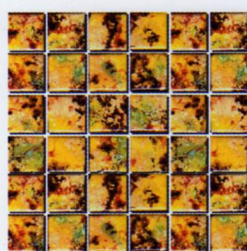

# “Serie Galassia Mosaico” “Serie Galassia Mosaico” 4,8x4,8 Pietra Lavica “Galassia Mosaico” 4,8x4,8

Mosaico disponibile su rete formato 30x30 nei colori

Pr. 63 Foglio

4,8x4,8  
Galassia Nero

Pr. 63 Foglio

4,8x4,8  
Galassia Blu

Pr. 63 Foglio

4,8x4,8  
Galassia Bordeaux

Pr. 63 Foglio

4,8x4,8  
Galassia Miele

Pr. 63 Foglio

4,8x4,8  
Galassia Giallo

Pr. 63 Foglio

4,8x4,8  
Galassia Verde

Pr. 63 Foglio

4,8x4,8  
Galassia Turchese

Pr. 63 Foglio

4,8x4,8  
Galassia Corallo

Pr. 63 Foglio

4,8x4,8  
Galassia Cuoio