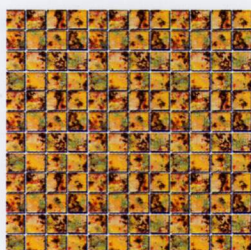

# “Serie Galassia Mosaico” “Serie Galassia Mosaico” 2,3x2,3 Pietra Lavica “Galassia Mosaico” 2,3x2,3

Mosaico disponibile su rete formato 30x30 nei colori

Pr. 67 Foglio

2,3 x 2,3  
Galassia Nero

Pr. 67 Foglio

2,3 x 2,3  
Galassia Blu

Pr. 67 Foglio

2,3 x 2,3  
Galassia Bordeaux

Pr. 67 Foglio

2,3 x 2,3  
Galassia Miele

Pr. 67 Foglio

2,3 x 2,3  
Galassia Giallo

Pr. 67 Foglio

2,3 x 2,3  
Galassia Verde

Pr. 67 Foglio

2,3 x 2,3  
Galassia Turchese

Pr. 67 Foglio

2,3 x 2,3  
Galassia Corallo

Pr. 67 Foglio

2,3 x 2,3  
Galassia Cuoio