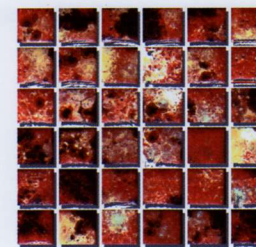

# “Serie Galassia Mosaico” “Serie Galassia Mosaico” 4,8x4,8 Pietra Lavica “Galassia Mosaico” 4,8x4,8

Mosaico disponibile su rete formato 30x30 nei colori

Pr. 63 Foglio

4,8x4,8  
Galassia Nero

Pr. 63 Foglio

4,8x4,8  
Galassia Blu

Pr. 63 Foglio

4,8x4,8  
Galassia Bordeaux

Pr. 63 Foglio

4,8x4,8  
Galassia Miele

Pr. 63 Foglio

4,8x4,8  
Galassia Giallo

Pr. 63 Foglio

4,8x4,8  
Galassia Verde

Pr. 63 Foglio

4,8x4,8  
Galassia Turchese

Pr. 63 Foglio

4,8x4,8  
Galassia Corallo

Pr. 63 Foglio

4,8x4,8  
Galassia Cuoio

## Bordure

5x30 Bordura 4,8x4,8

Pr. 35 Pz.

10x30 Bordura 4,8x4,8

Pr. 47 Pz.