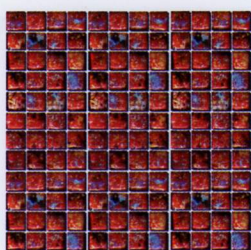

# “Serie Galassia Mosaico” “Serie Galassia Mosaico” 2,3x2,3 Pietra Lavica “Galassia Mosaico” 2,3x2,3

Mosaico disponibile su rete formato 30x30 nei colori

Pr. 67 Foglio

2,3 x 2,3  
Galassia Nero

Pr. 67 Foglio

2,3 x 2,3  
Galassia Blu

Pr. 67 Foglio

2,3 x 2,3  
Galassia Bordeaux

Pr. 67 Foglio

2,3 x 2,3  
Galassia Miele

Pr. 67 Foglio

2,3 x 2,3  
Galassia Giallo

Pr. 67 Foglio

2,3 x 2,3  
Galassia Verde

Pr. 67 Foglio

2,3 x 2,3  
Galassia Turchese

Pr. 67 Foglio

2,3 x 2,3  
Galassia Corallo

Pr. 67 Foglio

2,3 x 2,3  
Galassia Cuoio